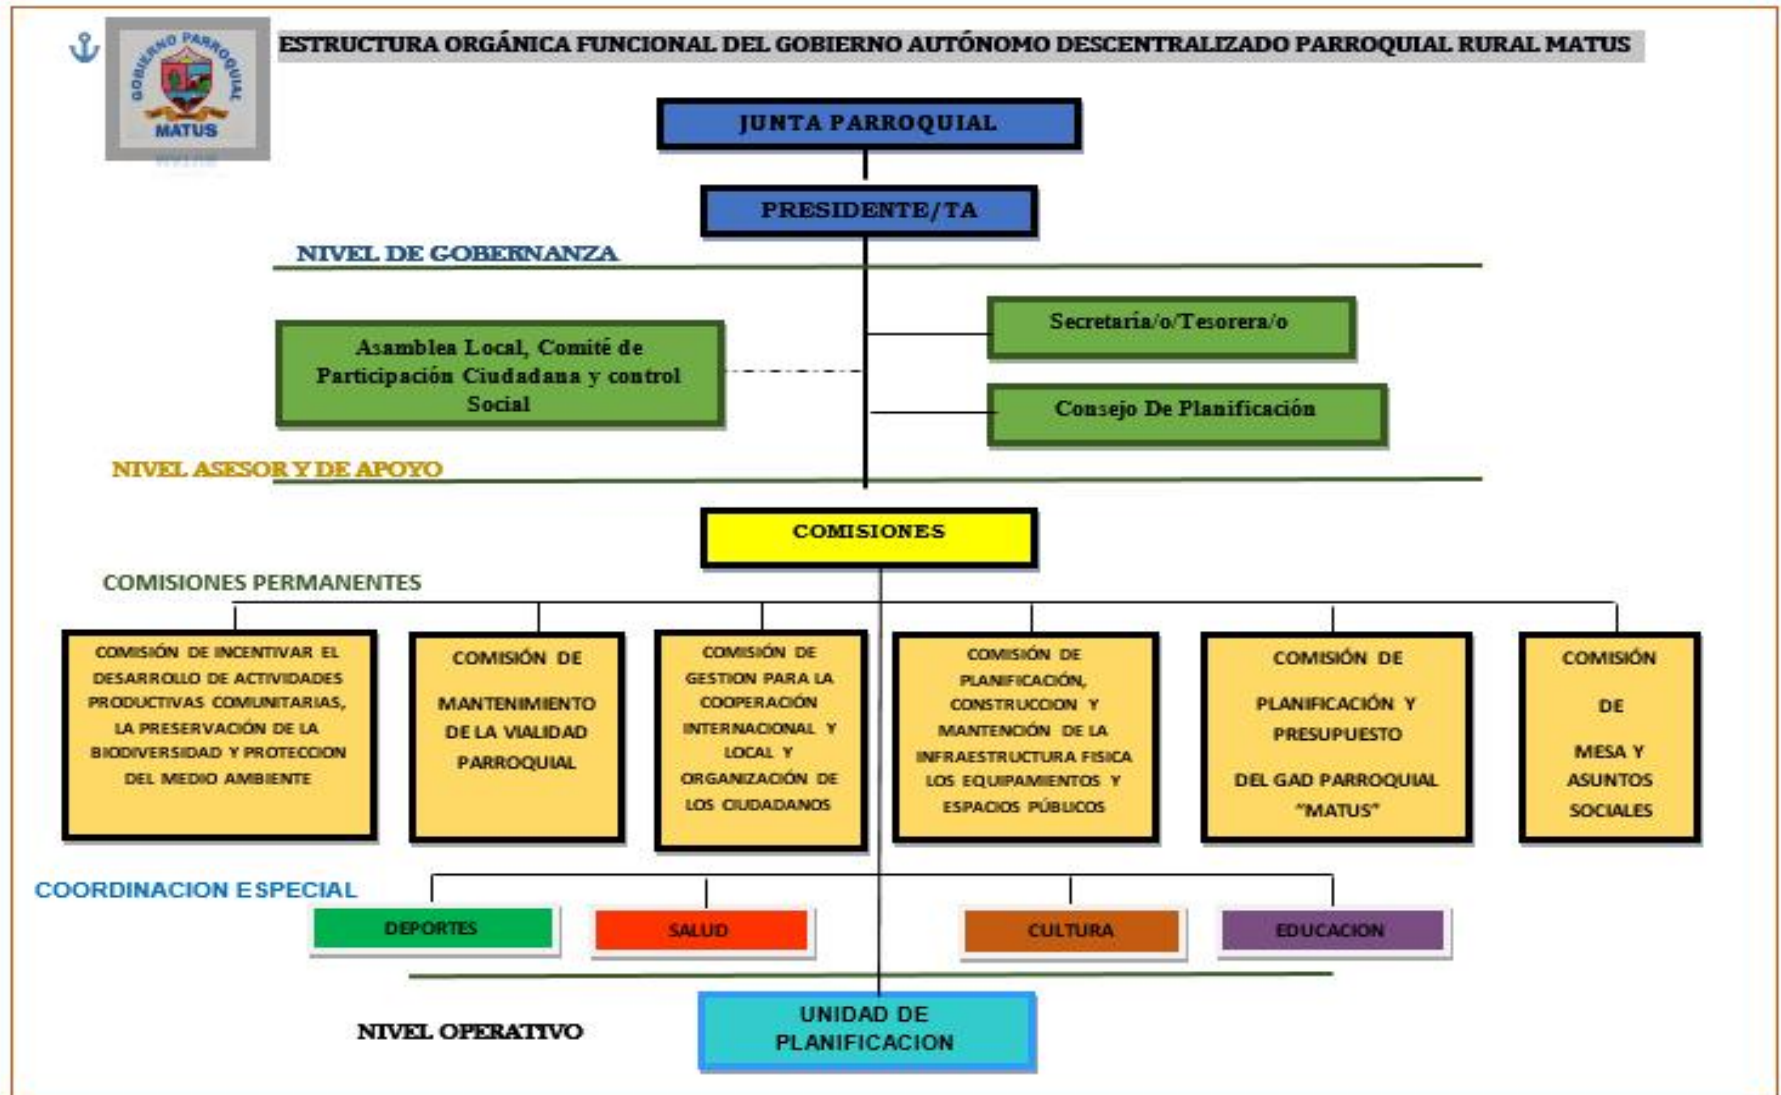

# Gobierno Autónomo Descentralizado Parroquial "MATUS"

Matus - Penipe – Chimborazo

*Matus Portal de la Amazonía*

Telfs: 3014650

Email: gadmatus2014@hotmail.com